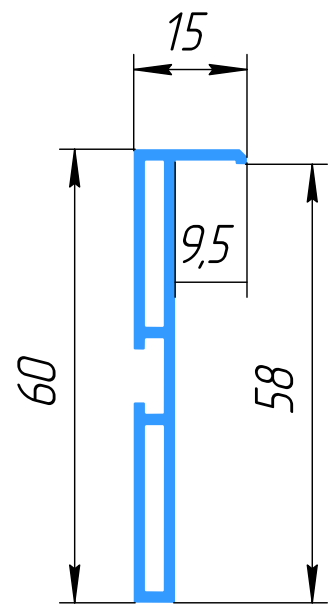

Обычная установка  
скрытого плинтуса

Установка скрытого плинтуса  
с подсветкой

Усиленный  
алюминиевый профиль

Усиленный алюминиевый профиль

Перв. примен.

Справ. №

Подп. и дата

Инв. № дубл.

Взам. инв. №

Подп. и дата

Инв. № подл.

Схемы монтажа скрытого плинтуса

Изм.	Лист	№ докум.	Подп.	Дата	Лит.	Масса	Масштаб
							1:1
Разраб.					Лист	Листов	1
Проб.					8 (800) 775-36-58		
Т.контр.					madedstdecor.ru		
И.контр.					Madest Decor		
Утв.					Копировал		
					Формат А3		